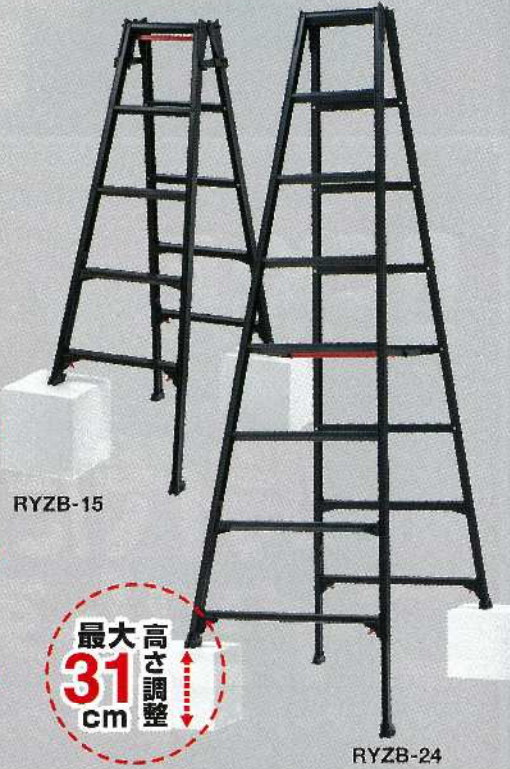

RYZB-15
●天板高さ: 1.31~1.63m
●はしご時長さ: 2.75~3.40m
●質量: 8.3kg
●本体価格: ¥39,500 **大特価!**
23,800円
税込価格: 26,180円

RYZB-18
●天板高さ: 1.61~1.92m
●はしご時長さ: 3.37~4.02m
●質量: 10.0kg
●本体価格: ¥44,800 **大特価!**
25,800円
税込価格: 28,380円

RYZB-21
●天板高さ: 1.91~2.22m
●はしご時長さ: 3.99~4.63m
●質量: 11.1kg
●本体価格: ¥51,400 **大特価!**
29,800円
税込価格: 32,780円

ワンタッチパー
片手で簡単に開閉することができ、移動を簡単にすることができます。

脚立専用タイプ ※はしごにはなりません

RYZB-24
●天板高さ: 2.21~2.52m
●質量: 12.2kg
●本体価格: ¥57,900 **大特価!**
33,800円
税込価格: 37,180円

RYZB-27
●天板高さ: 2.51~2.82m
●質量: 13.2kg
●本体価格: ¥65,800 **大特価!**
38,800円
税込価格: 42,680円

RYZB-30
●天板高さ: 2.82~3.13m
●質量: 15.4kg
●本体価格: ¥81,600 **大特価!**
45,800円
税込価格: 50,380円

最大高さ調整
31cm

RYZB-24

段差で使える脚部伸縮タイプ DRSB/DRSWB 最大使用質量 100kg

脚部伸縮足場台

最大高さ調整
31cm

最大高さ調整
31cm

最大高さ調整
22cm

天板幅は42cmの
幅広設計

天板長さは
よりワイドに
120cm
※DRSWB-1200のみ

DRSB-1000
●天板高さ: 0.65~0.96m
●天板寸法: 100×30cm
●質量: 7.2kg
●本体価格: ¥37,300 **大特価!**
22,800円
税込価格: 25,080円

DRSWB-1000
●天板高さ: 0.65~0.96m
●天板寸法: 100×42cm
●全質量: 7.9kg
●本体価格: ¥41,800 **大特価!**
25,800円
税込価格: 28,380円